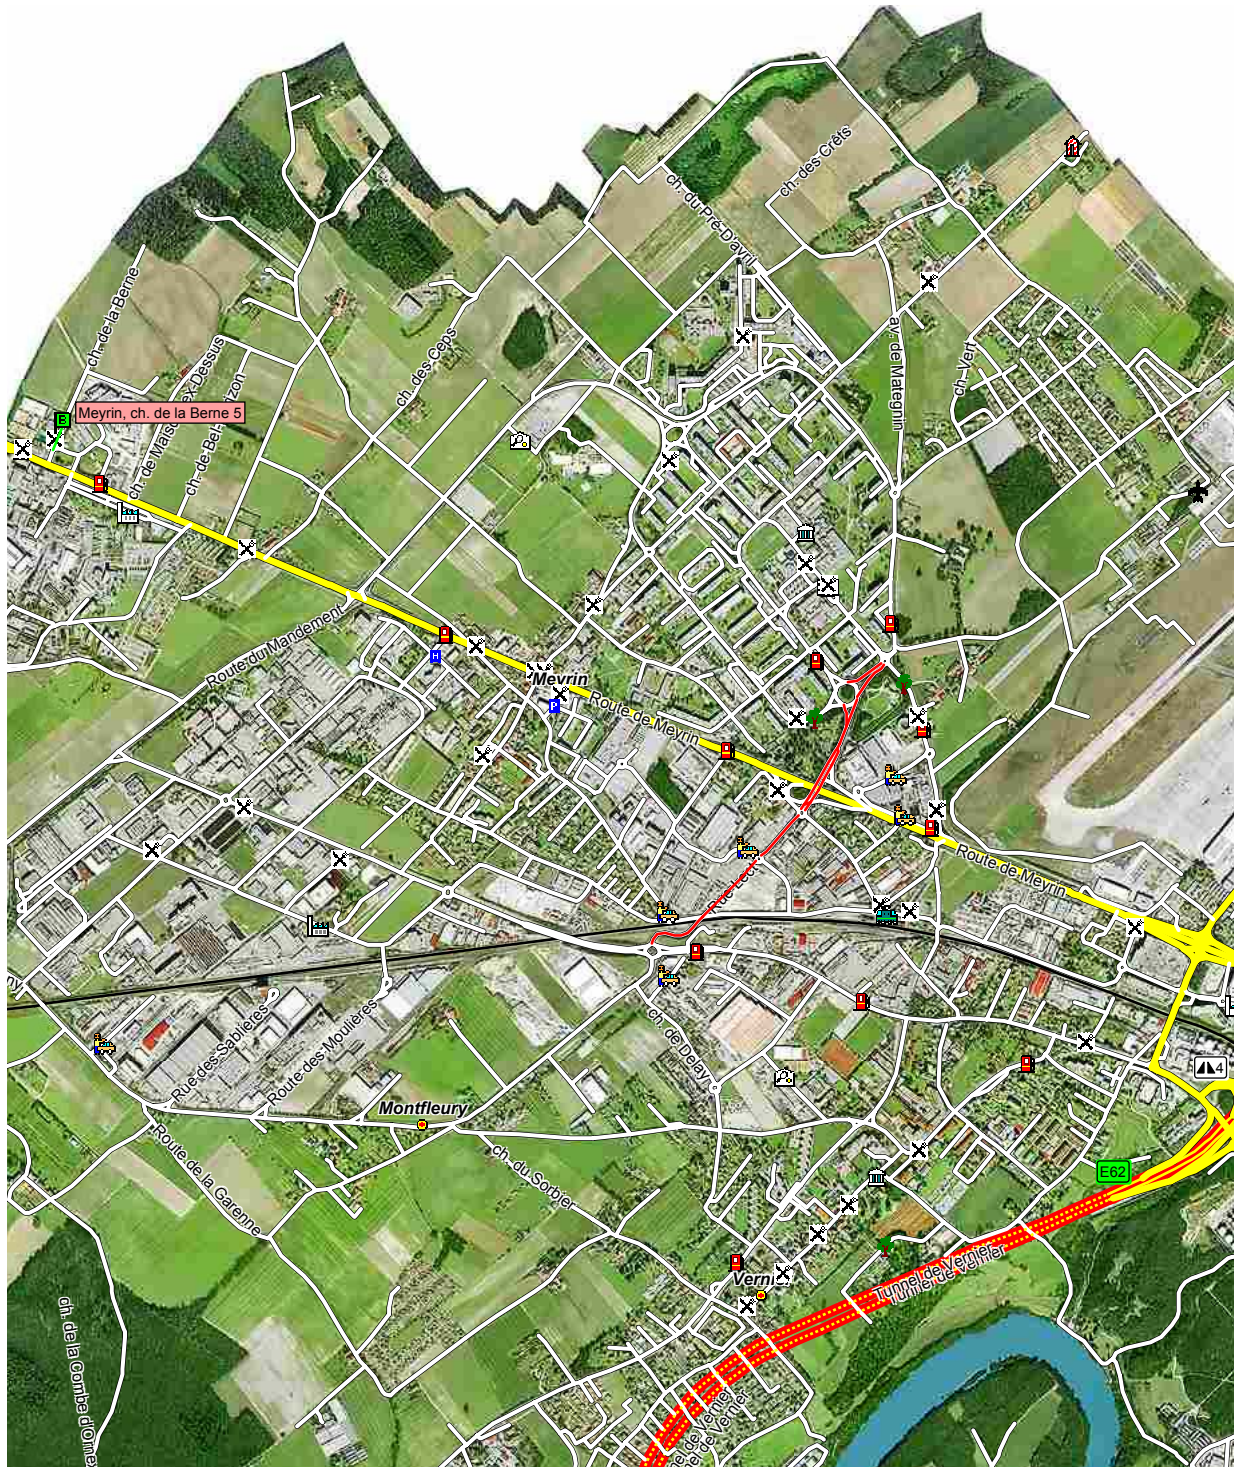

# telinfo Atlas 5/05

Dist.  200 m

Coordonnées Swissgrid de l'extrait de carte  
X: 492930 - 496606 Y: 118872 - 122053

Route  
Départ:

Destination:  
Complexe sportif de Maisonnex  
ch. de la Berne 5  
1217 Meyrin  
Tél. 022 782 91 31